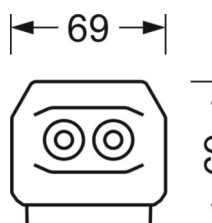

прибородержатель переменный IP 64 - Individual.Lens.Optic с матированием - прямой и отраженный рассеянный свет - без видимых стыков

Ламподержатель из оцинкованного стального профиля; слой цинка в сочетании с лаком на полиэфирной смоле хорошо защищает от коррозии; крепление без инструментов, с помощью встроенных нажимных затворов, защита от кражи. Встроенные пластиковые торцы с уплотнительными краями и одно замкнутое уплотнение вокруг, для несущей трековой шины класса защиты до IP64. В несущей трековой шине позиционируется по-разному. Цвет корпуса белый стандартный для электротехники RAL 9016; Прямое/отраженное освещение, рассеянный свет, распределение света посредством линзы «Individual.Lens.Optic» из матированного пластика ПММА. Оптика отдельных линз с прозрачным уплотнением делает сборку и установку предельно удобными, а плоскость легко чистится. Тройные ряды из отдельных линз и лампы-/прибородержатели, идеально согласованные между собой, обеспечивают цельный вид без стыков и неравномерностей. Подключение к электросети через присоединительный провод длиной 1 м для свободного позиционирования ламподержателя в световой полосе и 5-полюсную втычную деталь для быстрой сборки со свободным выбором фаз. Сменные блоки, позволяющие легко модернизировать освещение, существенно продлевают срок службы всей осветительной установки.

параметры