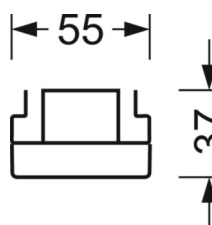

прибородержатель переменный IP 64 - Individual.Lens.Optic с матированием - прямой и отраженный рассеянный свет - без видимых стыков

Ламподержатель из оцинкованного стального профиля; слой цинка в сочетании с лаком на полиэфирной смоле хорошо защищает от коррозии; крепление без инструментов, с помощью встроенных нажимных затворов, защита от кражи. Встроенные пластиковые торцы с уплотнительными краями и одно замкнутое уплотнение вокруг, для несущей трековой шины класса защиты до IP64. В несущей трековой шине позиционируется по-разному. Цвет корпуса белый стандартный для электротехники RAL 9016; Прямое/отраженное освещение, рассеянный свет, распределение света посредством линзы «Individual.Lens.Optic» из матированного пластика ПММА. Оптика отдельных линз с прозрачным уплотнением делает сборку и установку предельно удобными, а плоскость легко чистится. Тройные ряды из отдельных линз и лампы-/прибородержатели, идеально согласованные между собой, обеспечивают цельный вид без стыков и неравномерностей. Подключение к электросети через присоединительный провод длиной 1 м для свободного позиционирования ламподержателя в световой полосе и 5-полюсную втычную деталь для быстрой сборки со свободным выбором фаз. Сменные блоки, позволяющие легко модернизировать освещение, существенно продлевают срок службы всей осветительной установки.

параметры