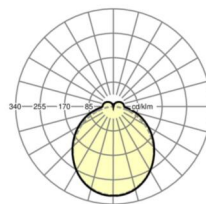

параметры

номер заказа	19477006200
код EAN	4020863408665
номер таможенного тарифа	94051190
Знак прохождения контроля	IP 64, класс защиты I, ENEC10 VDE, F, D, HACCP DIN10500/Food/IFS-пригодность для применения/BRC, Indoor, CE
Степень ударопрочности IK	IK03 (-20°C bis 25°C)
Температура окружающей среды	ta -20°C в 25°C
Особые свойства	Готовность к IoT «Ready for IoT»
Гарантийный срок	5 лет
Государственные программы поддержки	BEG - государственные субсидии для энергосберегающих зданий (действительна только для Германии)

электротехника

Балласт	Электронный драйвер DALI2 (1 штука)
Мощность системы	68W
сетевое напряжение	230V/50Hz
класс энергосбережения/Источник света	C

Оптика

Оснастка	LED, цветопередача/оттенок света CRI ≥ 80 / 6500K
Допуск для координаты цветности (MacAdam)	3SDCM
Номинальный световой поток	10795lm
Срок службы LED	50000h L80/B10 (Tq 25°C)
светоотдача светильников	158lm/W
Угол излучения	115° (C0) / 110° (C90)
UGR поп./вдоль	27.7 / 27.1

DEEP-LINK

<https://www.regiolux.de/ru/article/19477006200>

Ссылка	LED 12000lm 865
ηLB	100 %
Φ ↓/↑	90 % / 10 %
UGR поп./вдоль	27.7 / 27.1